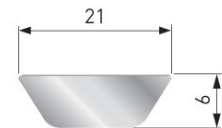

## LED Streifen 12 V

Artikel-Nr.	212.22W	212.32W	212.52W	212.22N	212.32N	212.52N
Länge	220 mm	320 mm	520 mm	220 mm	320 mm	520 mm
Breite	21 mm					
Höhe	6 mm					
Spannungen	12 V DC					
Anschluß	AWG 20 ca. 100 mm					
Leistungsaufnahme	1,4 W	2,1 W	3,5 W	1,4 W	2,1W	3,5 W
Lichtquelle	24 LED's	36 LED's	60 LED's	24 LED's	36 LED's	60 LED's
Lichtfarbe	Warm weiß warm white			Neutral weiß neutral white		
Farbtemperatur	2.800 - 3.200 K			3.500 - 4.000 K		
Raumwinkel	140°					
Helligkeit	140 lm	210 lm	350 lm	168 lm	252 lm	420 lm
Energieeffizienzklasse	A++					
Energieverbrauch in 1000 h	1,4 kWh	2,1 kWh	3,5 kWh	1,4 kWh	2,1 kWh	3,5 kWh
Betriebstemperatur	-25 °C bis 55 °C					
Lagertemperatur	-30 °C bis 80 °C					
Lebensdauer	> 30.000 h					
Wartung	wartungsfrei					
Gehäuse	Aluminium, eloxiert und vergossen					
Schutzart	IP 67 / 68					