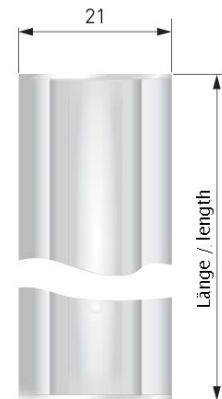

## LED Streifen 12 V

Artikel-Nr.	212.22W	212.32W	212.52W	212.22N	212.32N	212.52N
Länge	220 mm	320 mm	520 mm	220 mm	320 mm	520 mm
Breite	21 mm					
Höhe	6 mm					
Spannungen	12 V DC					
Anschluß	AWG 20 ca. 100 mm					
Leistungsaufnahme	1,4 W	2,1 W	3,5 W	1,4 W	2,1W	3,5 W
Lichtquelle	24 LED's	36 LED's	60 LED's	24 LED's	36 LED's	60 LED's
Lichtfarbe	Warm weiß warm white			Neutral weiß neutral white		
Farbtemperatur	2.800 - 3.200 K			3.500 - 4.000 K		
Raumwinkel	140°					
Helligkeit	140 lm	210 lm	350 lm	168 lm	252 lm	420 lm
Energieeffizienzklasse	A++					
Energieverbrauch in 1000 h	1,4 kWh	2,1 kWh	3,5 kWh	1,4 kWh	2,1 kWh	3,5 kWh
Betriebstemperatur	-25 °C bis 55 °C					
Lagertemperatur	-30 °C bis 80 °C					
Lebensdauer	> 30.000 h					
Wartung	wartungsfrei					
Gehäuse	Aluminium, eloxiert und vergossen					
Schutzart	IP 67 / 68					